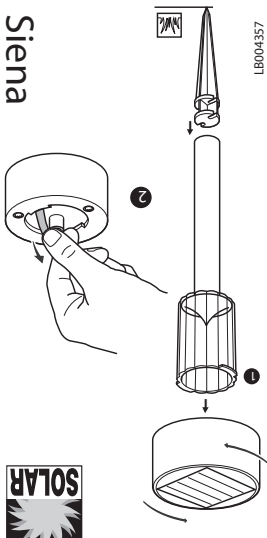

Siena

LB004357

Luxform Global BV, transportstraat 1
8263 BW Kampen, The Netherlands
Go to: luxformglobal.com

	RUS	LV	EST	LT	RO	SLO
	CZ	GR	DK	N	FIN	S
	P	E	GB	D	F	NL
	I					

LUXFORM
LIGHTING

Art. 46146

0 7 1 5 4 6 7 4 6 1 4 6 1